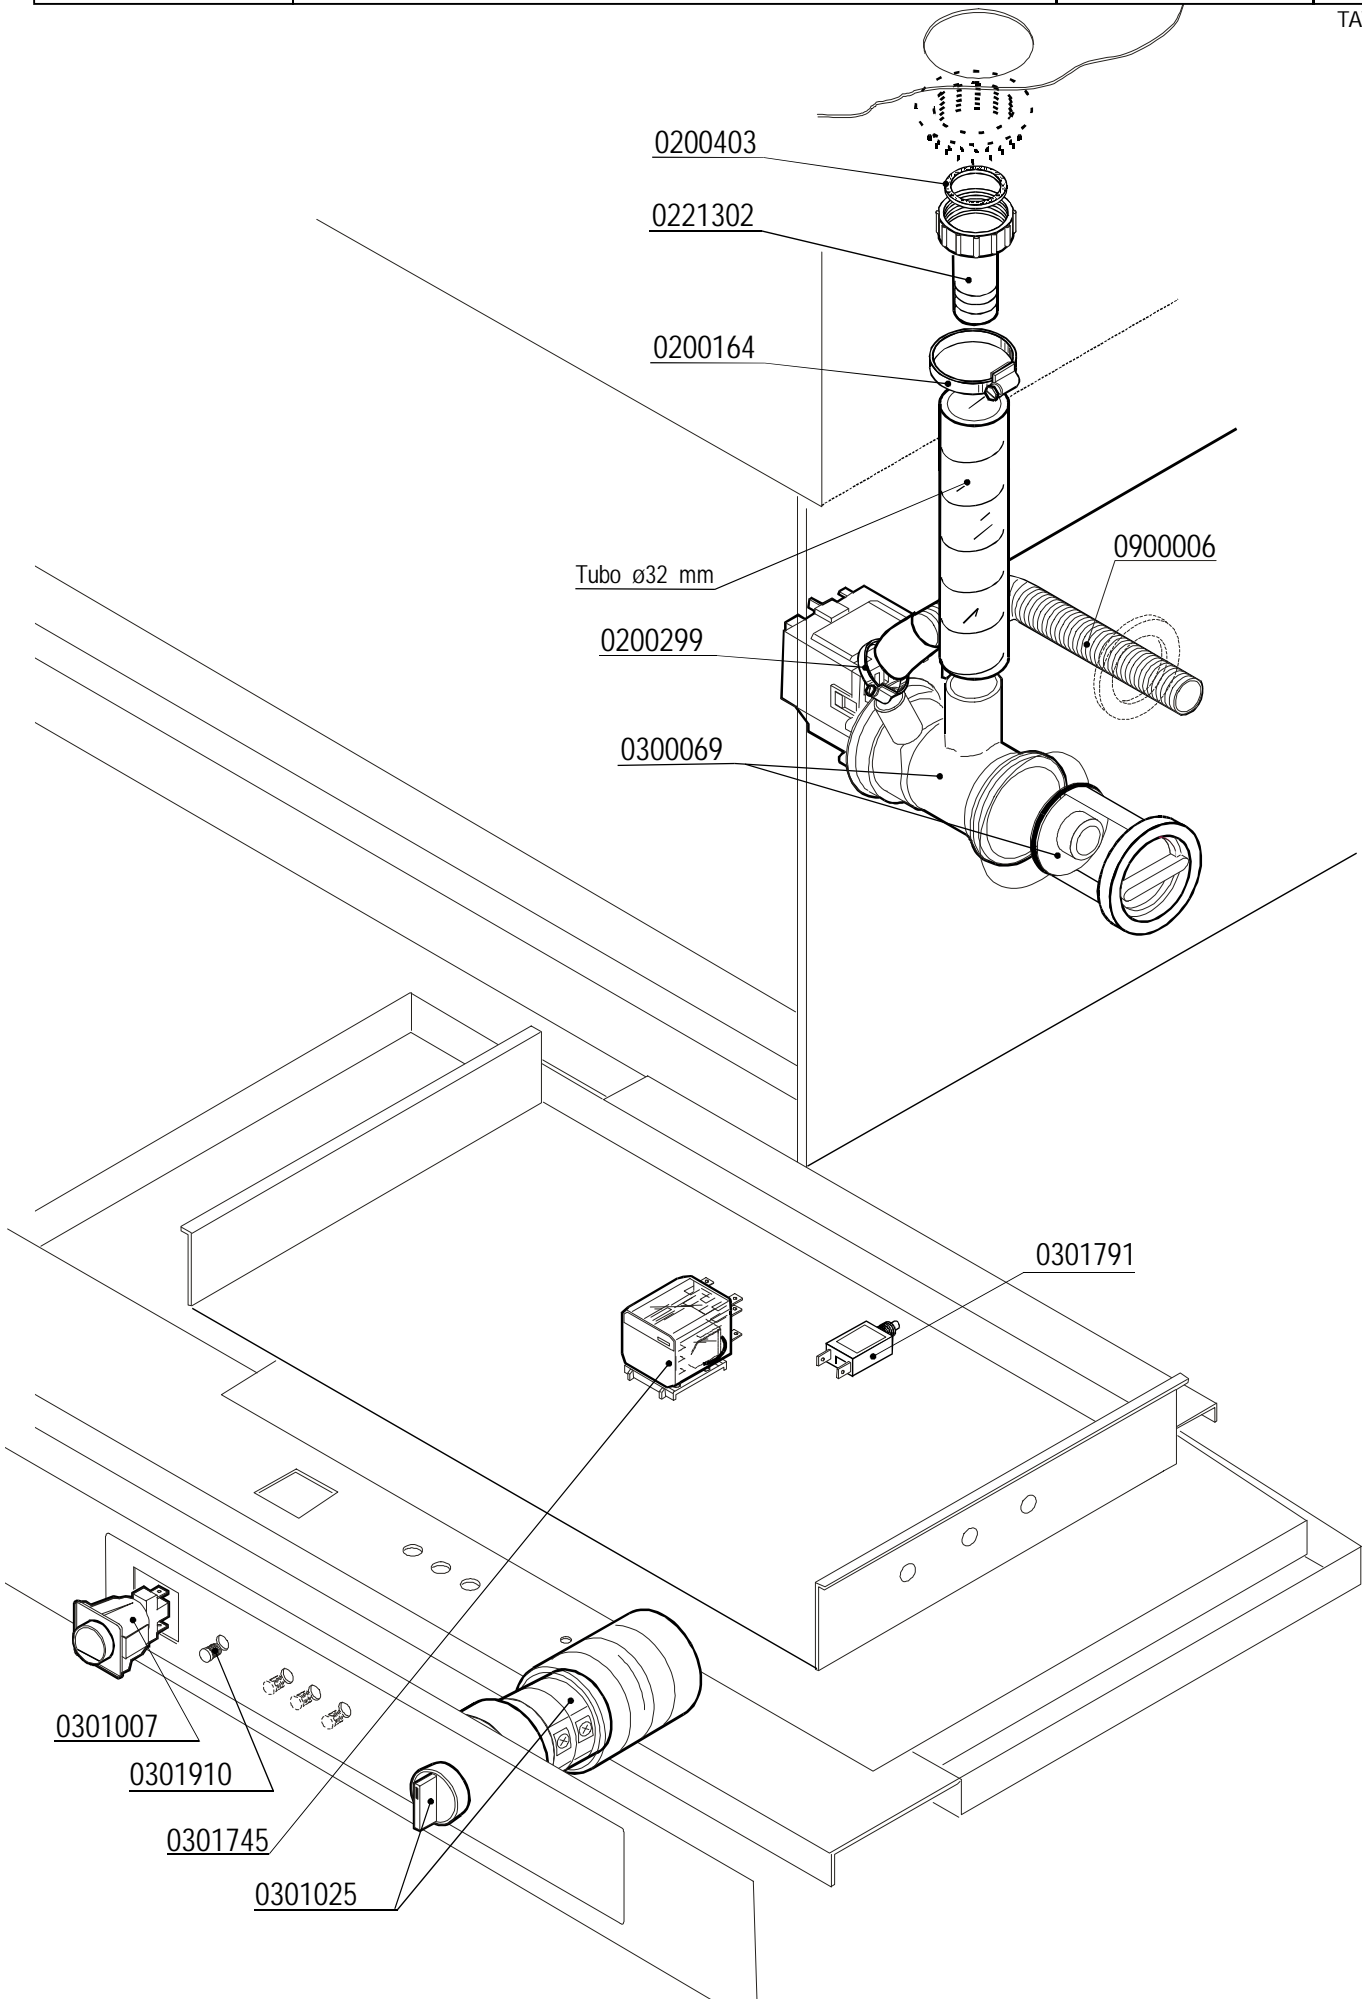

Dishwashers
Lave-vaisselle

Ed.
02/2003

Rev. D

L21

SPARE PARTS
PIECES DETACHEES

LISTED
COMMERCIAL DISHWASHERS 13CA

ANSI/NSF3

DETERGENT PUMP
DOSEUR DE PRODUIT LESSIVIEL

DOSEUR DE PRODUIT POUR RINÇAGE
RINSE AID DISPENSER

cod. 0599999