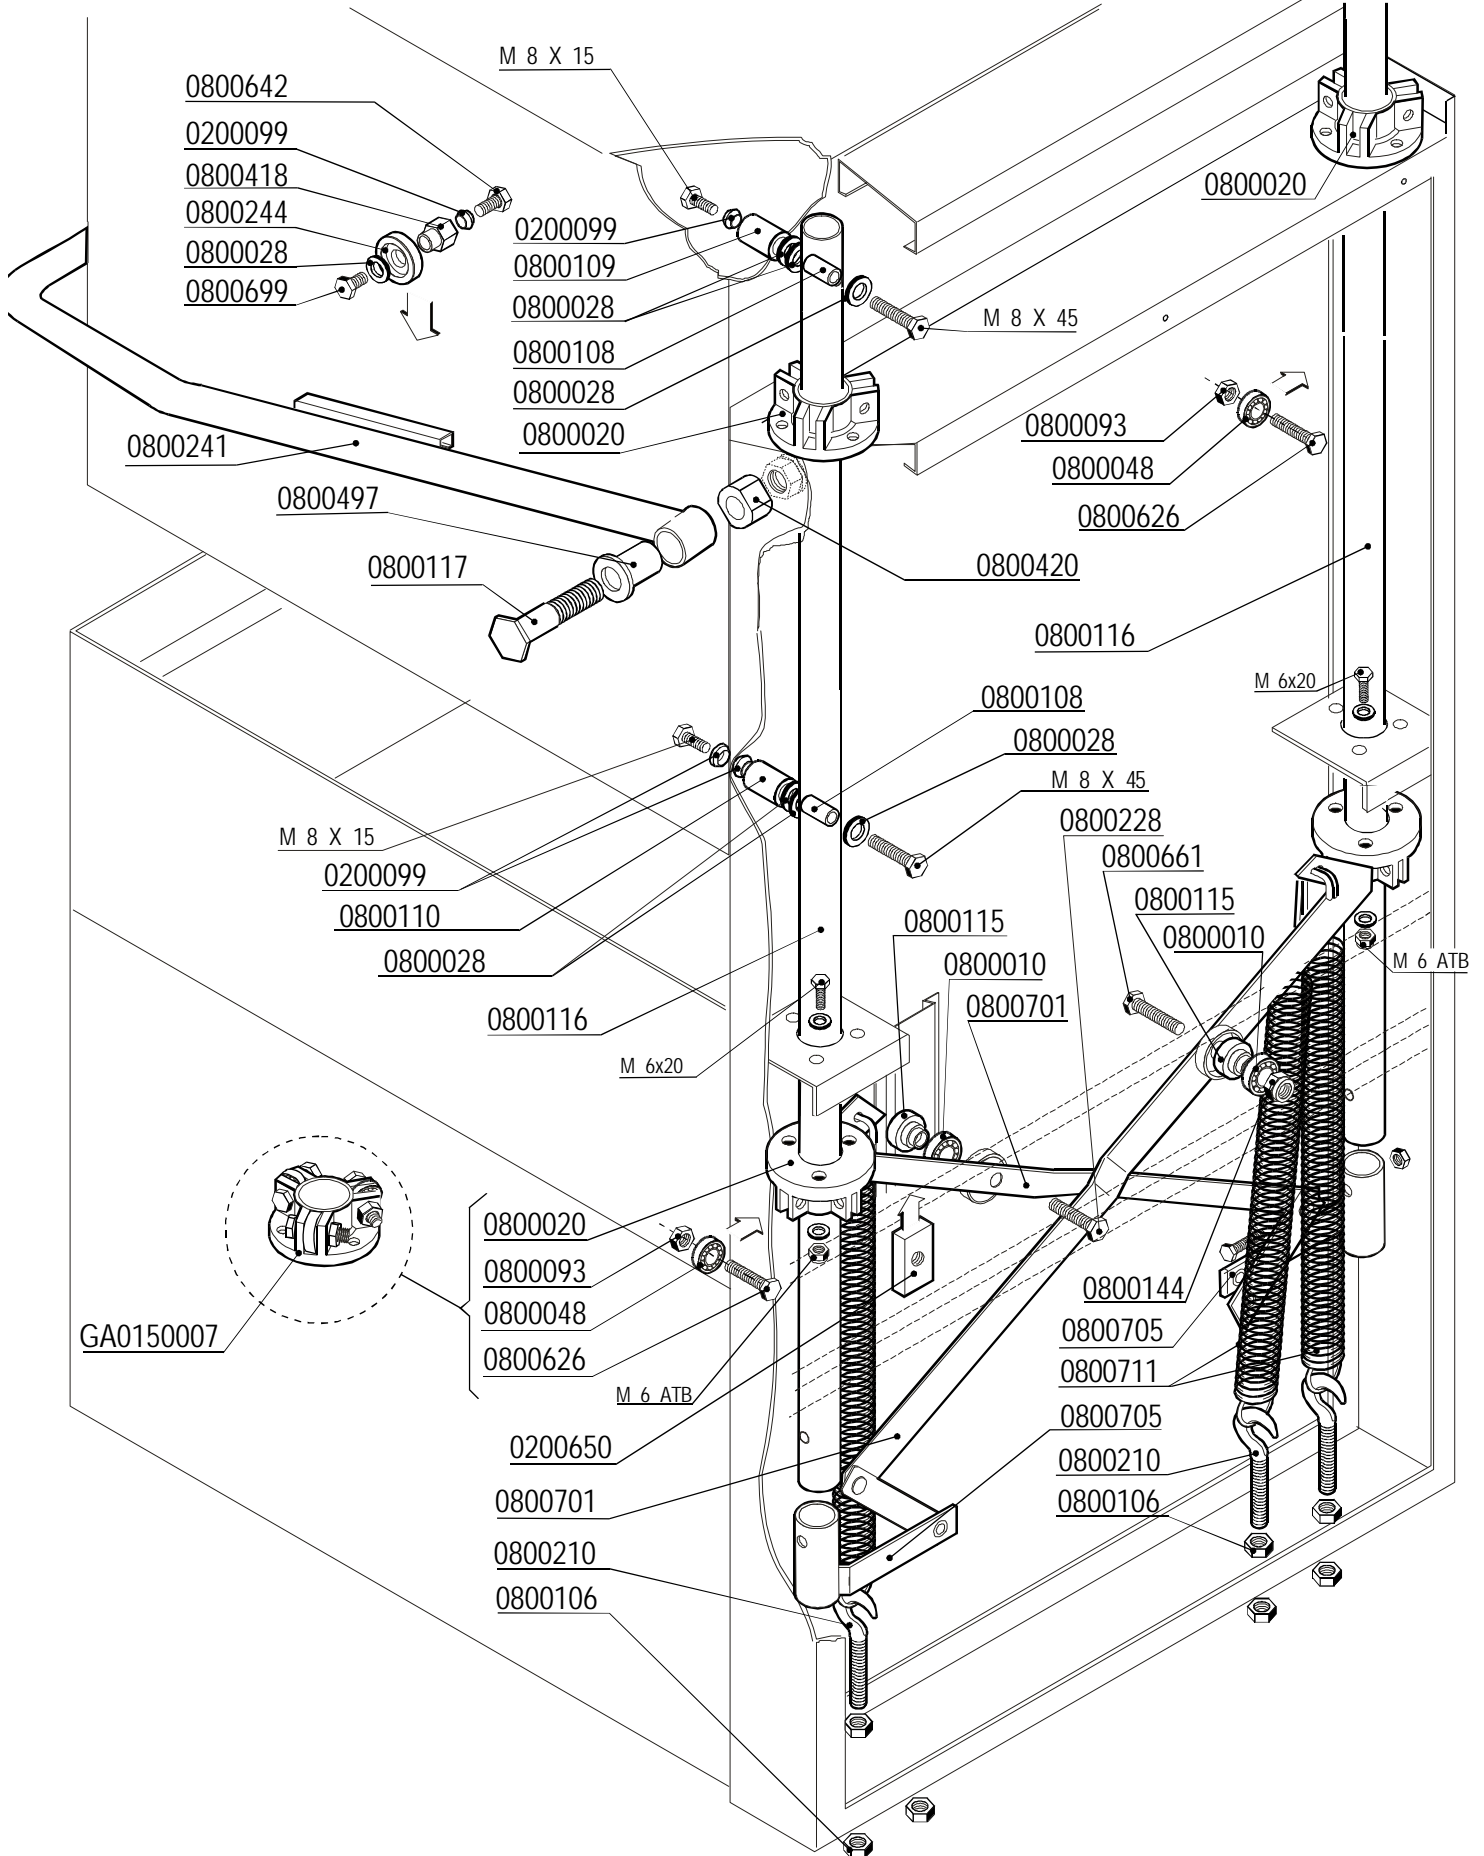

Dishwashers
Lave-vaisselle

Ed.
02/2003

Rev. D

L21

SPARE PARTS
PIECES DETACHEES

LISTED
COMMERCIAL DISHWASHERS 13CA

ANSI/NSF3

DETERGENT PUMP
DOSEUR DE PRODUIT LESSIVIEL

DOSEUR DE PRODUIT POUR RINÇAGE
RINSE AID DISPENSER

cod. 0599999