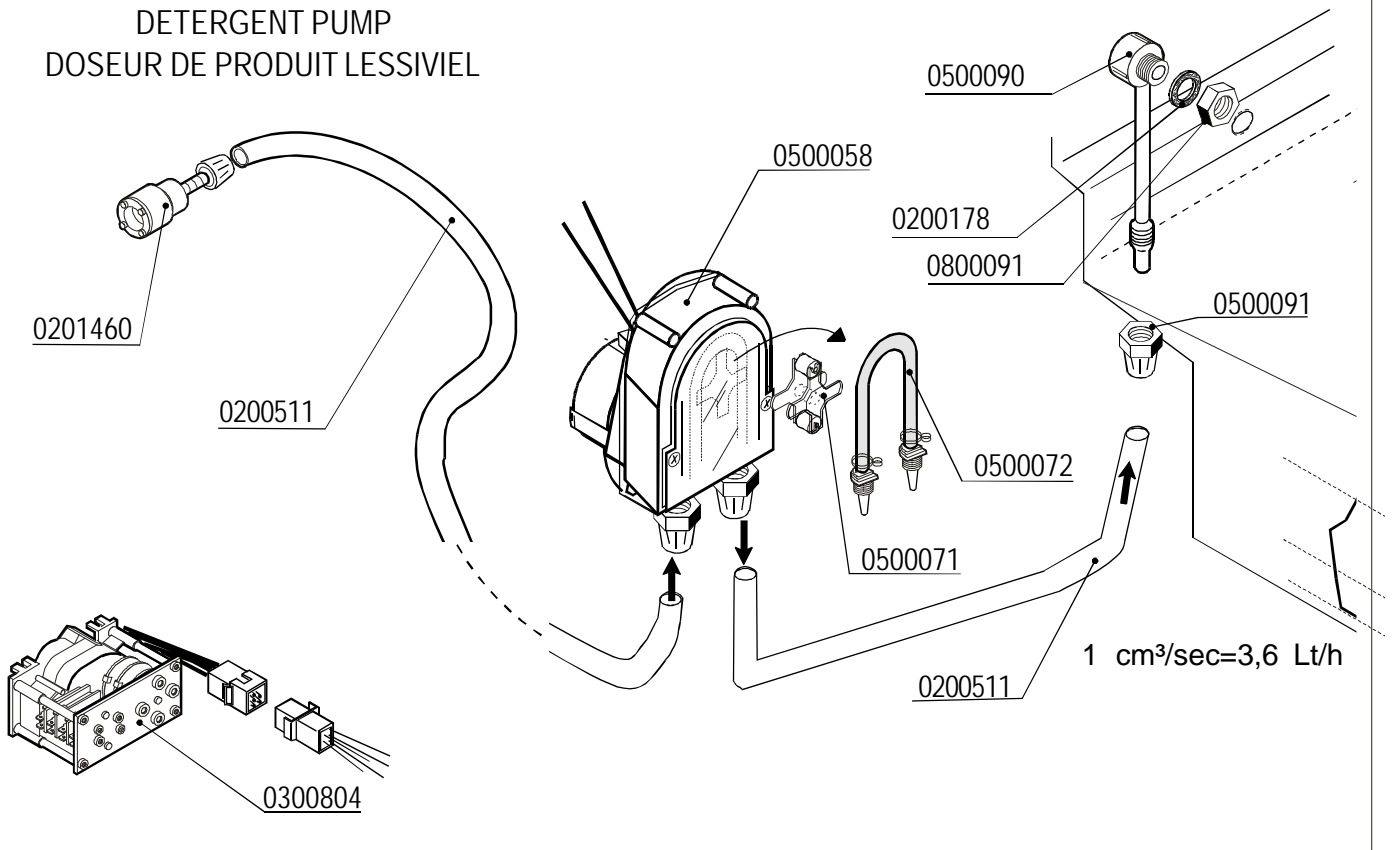

Dishwashers
Lave-vaisselle

Ed.
02/2003

Rev. D

L21

SPARE PARTS
PIECES DETACHEES

LISTED
COMMERCIAL DISHWASHERS 13CA

ANSI/NSF3

DETERGENT PUMP
DOSEUR DE PRODUIT LESSIVIEL

DOSEUR DE PRODUIT POUR RINÇAGE
RINSE AID DISPENSER

cod. 0599999