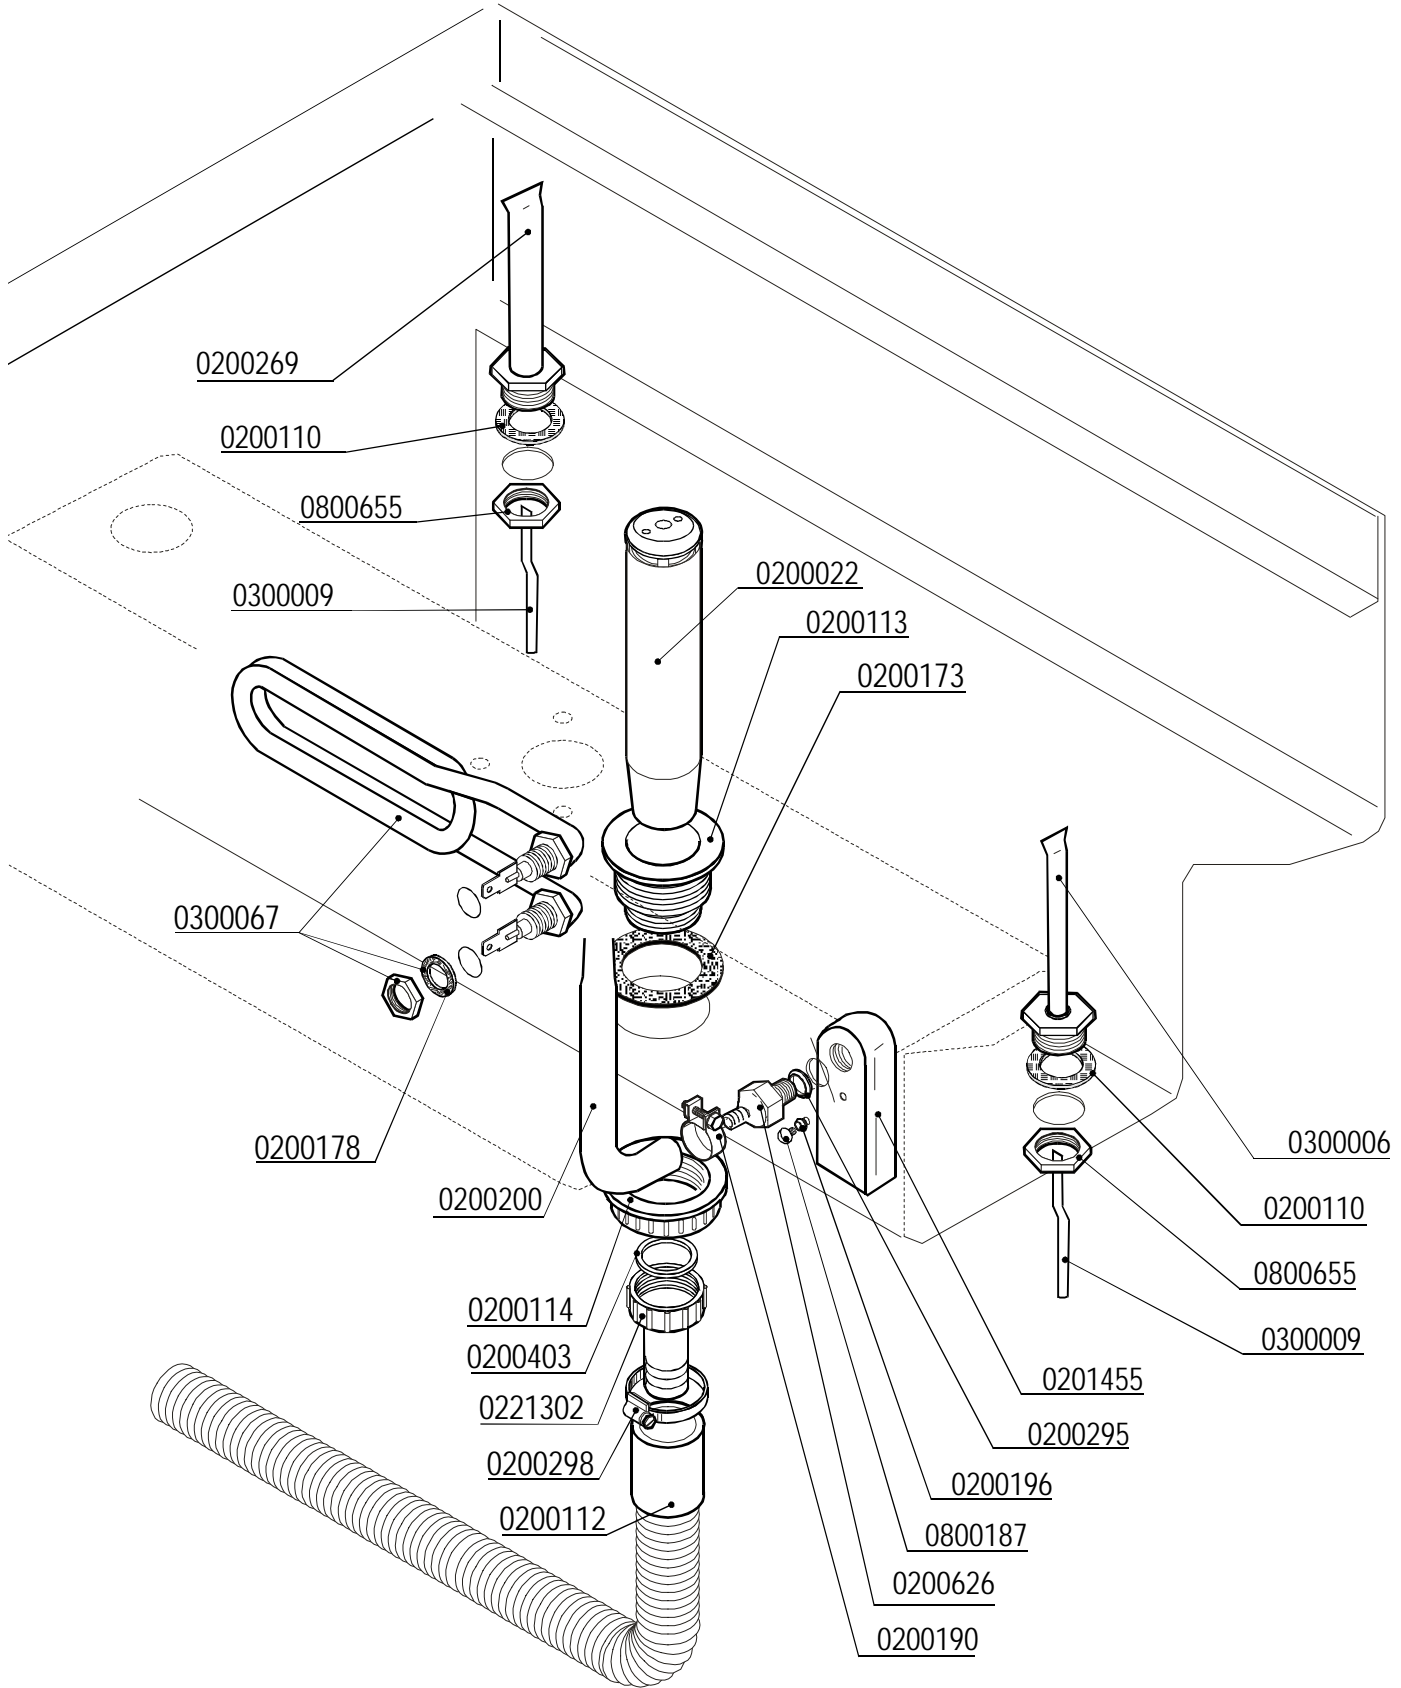

Dishwashers
Lave-vaisselle

Ed.
02/2003

Rev. D

L21

SPARE PARTS
PIECES DETACHEES

LISTED
COMMERCIAL DISHWASHERS 13CA

ANSI/NSF3

DETERGENT PUMP
DOSEUR DE PRODUIT LESSIVIEL

DOSEUR DE PRODUIT POUR RINÇAGE
RINSE AID DISPENSER

cod. 0599999