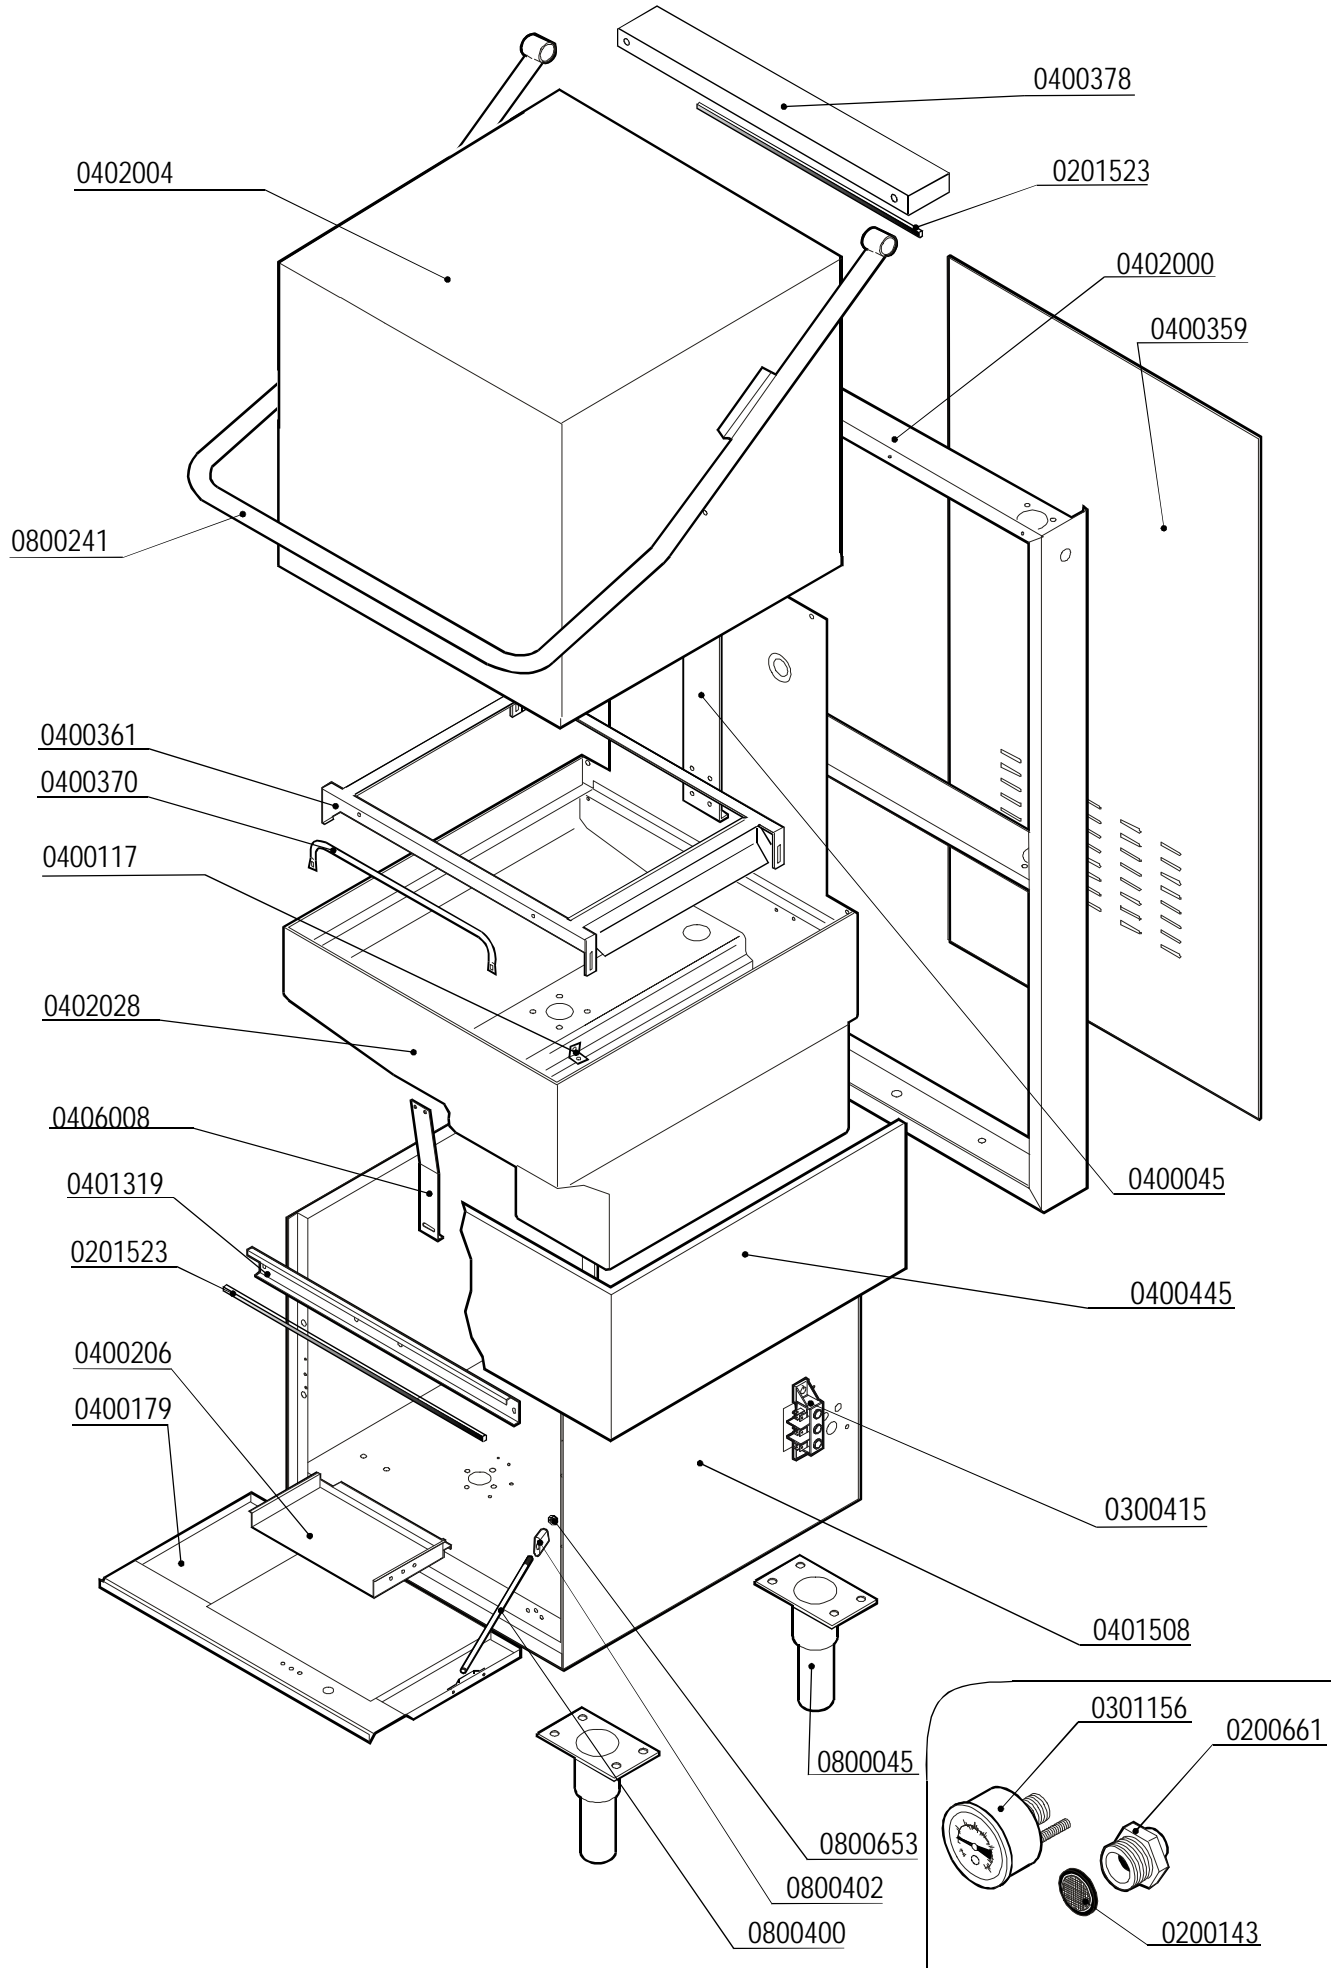

Dishwashers
Lave-vaisselle

Ed.
02/2003

Rev. D

L21

SPARE PARTS
PIECES DETACHEES

LISTED
COMMERCIAL DISHWASHERS 13CA

ANSI/NSF3

DETERGENT PUMP
DOSEUR DE PRODUIT LESSIVIEL

DOSEUR DE PRODUIT POUR RINÇAGE
RINSE AID DISPENSER

cod. 0599999