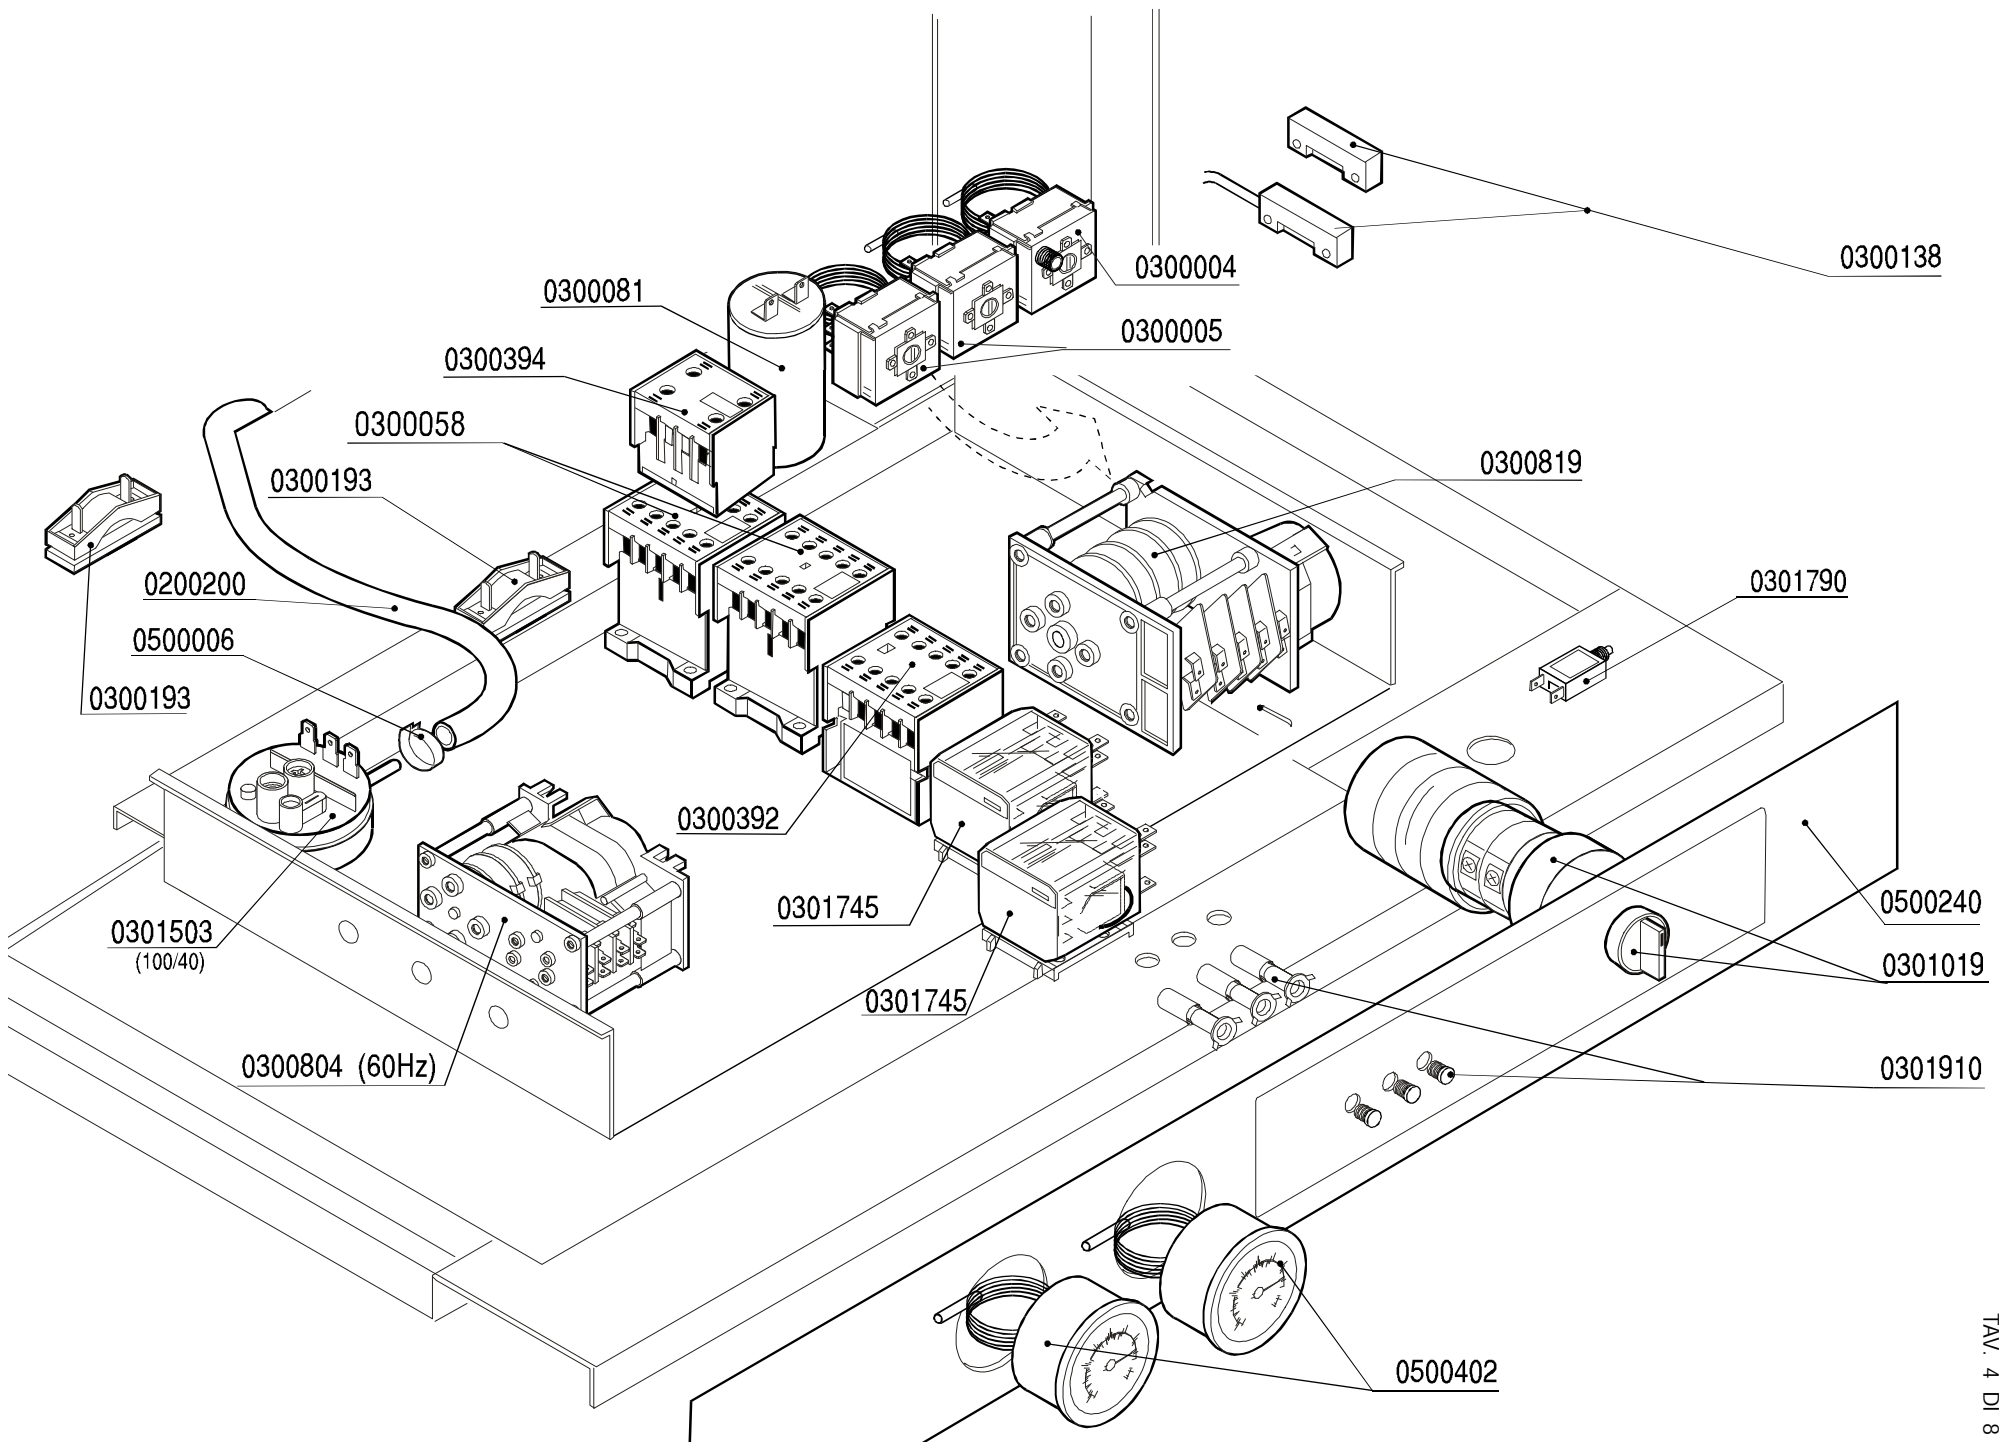

Dishwashers
Lave-vaisselle

Ed.
02/2003

Rev. D

L21

SPARE PARTS
PIECES DETACHEES

LISTED
COMMERCIAL DISHWASHERS 13CA

ANSI/NSF3

DETERGENT PUMP
DOSEUR DE PRODUIT LESSIVIEL

DOSEUR DE PRODUIT POUR RINÇAGE
RINSE AID DISPENSER

cod. 0599999