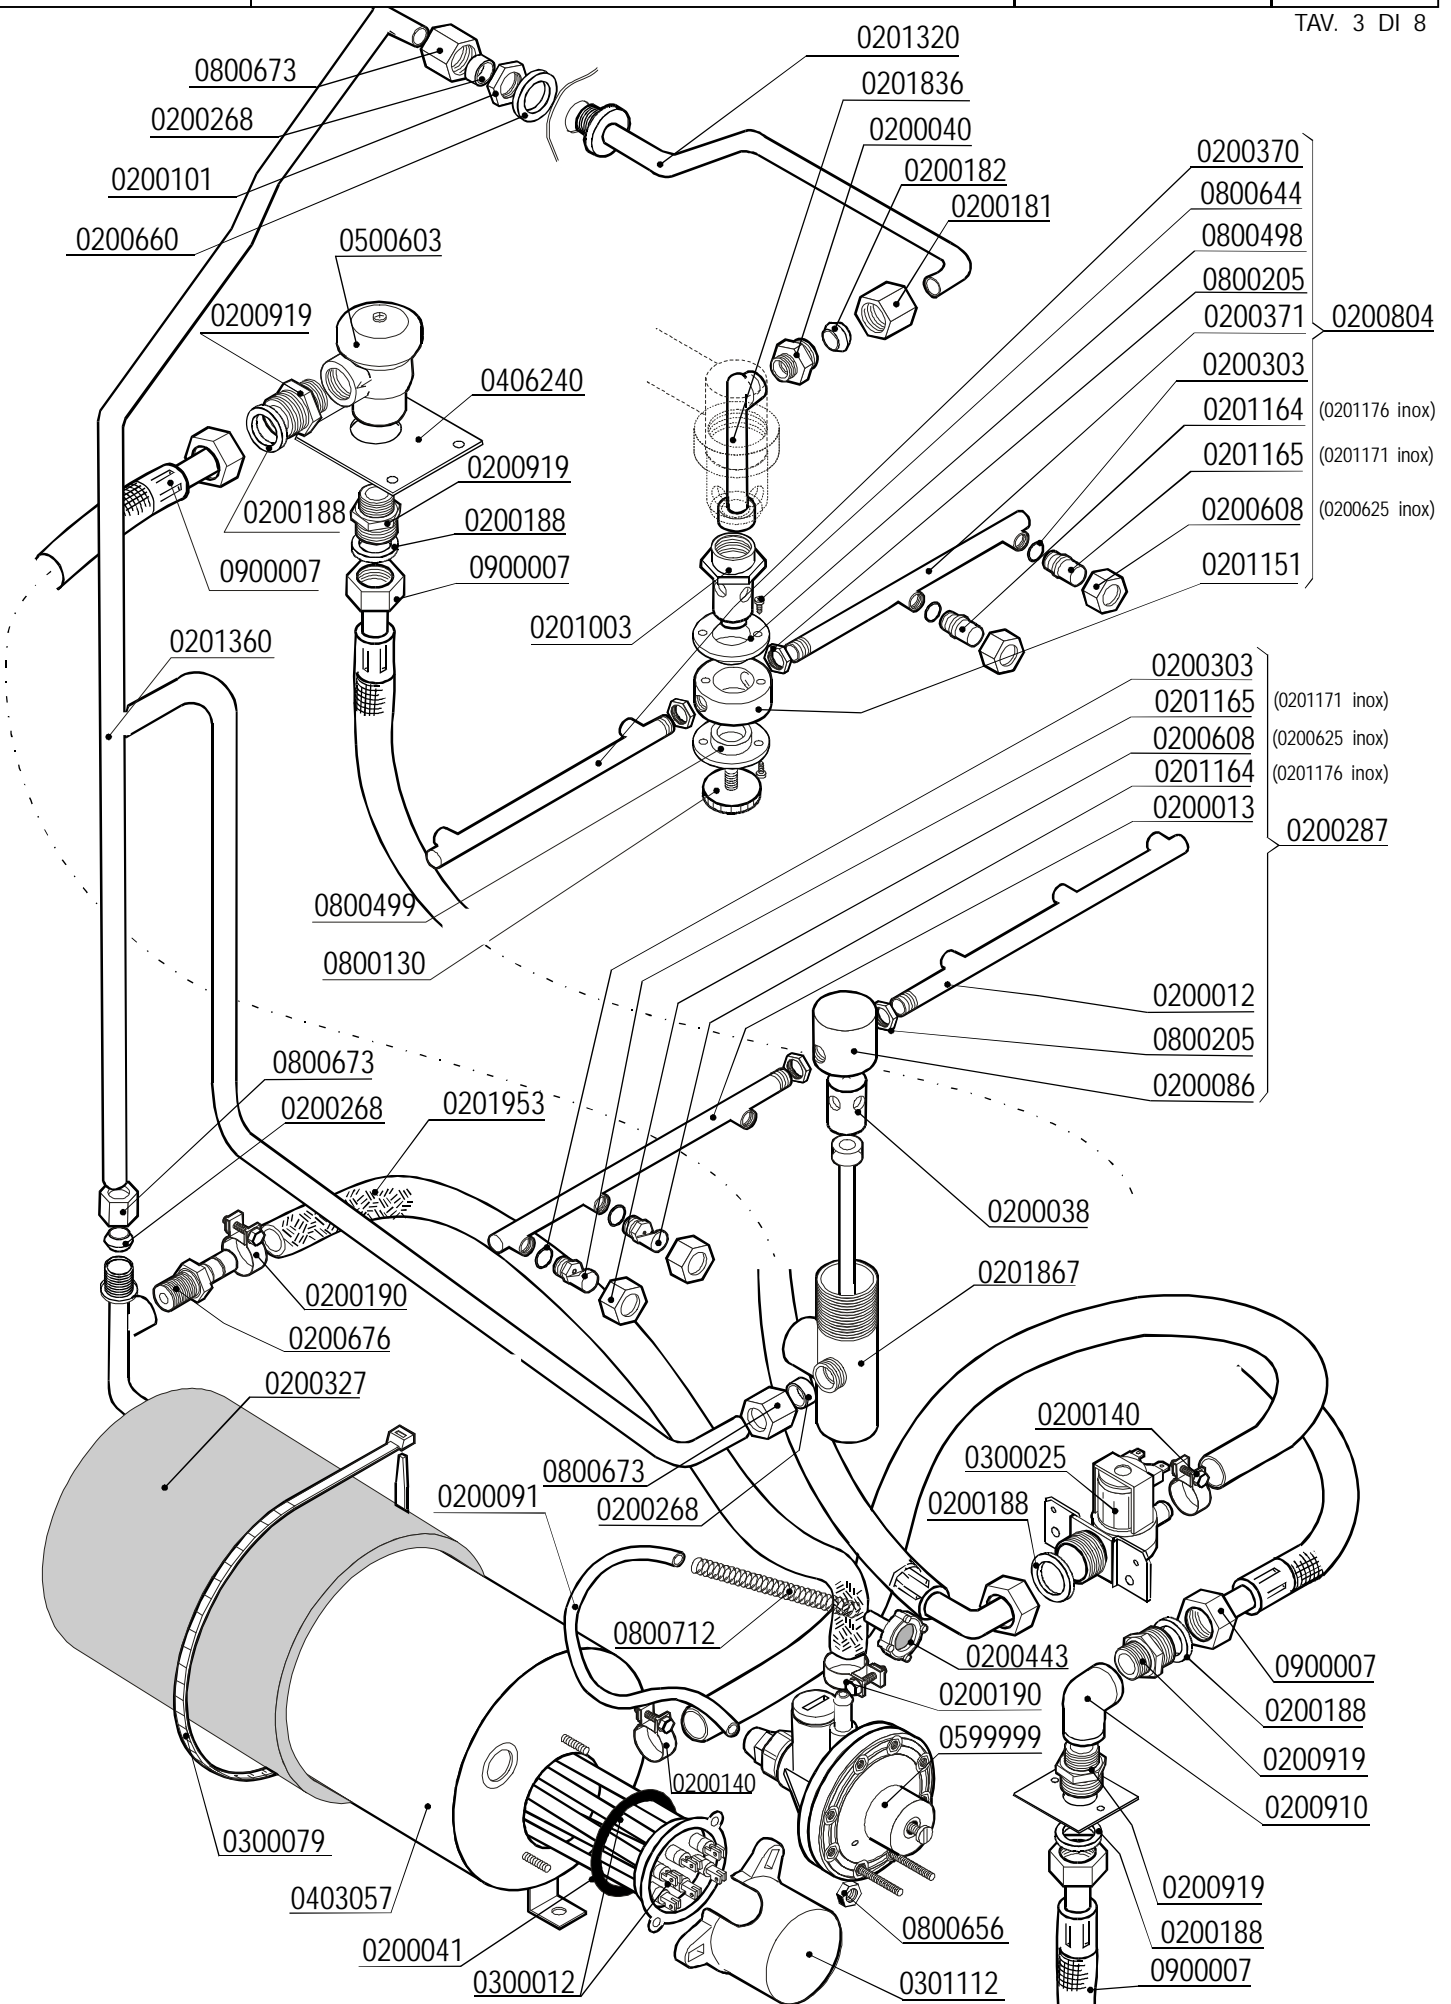

Dishwashers
Lave-vaisselle

Ed.
02/2003

Rev. D

L21

SPARE PARTS
PIECES DETACHEES

LISTED
COMMERCIAL DISHWASHERS 13CA

ANSI/NSF3

DETERGENT PUMP
DOSEUR DE PRODUIT LESSIVIEL

DOSEUR DE PRODUIT POUR RINÇAGE
RINSE AID DISPENSER

cod. 0599999