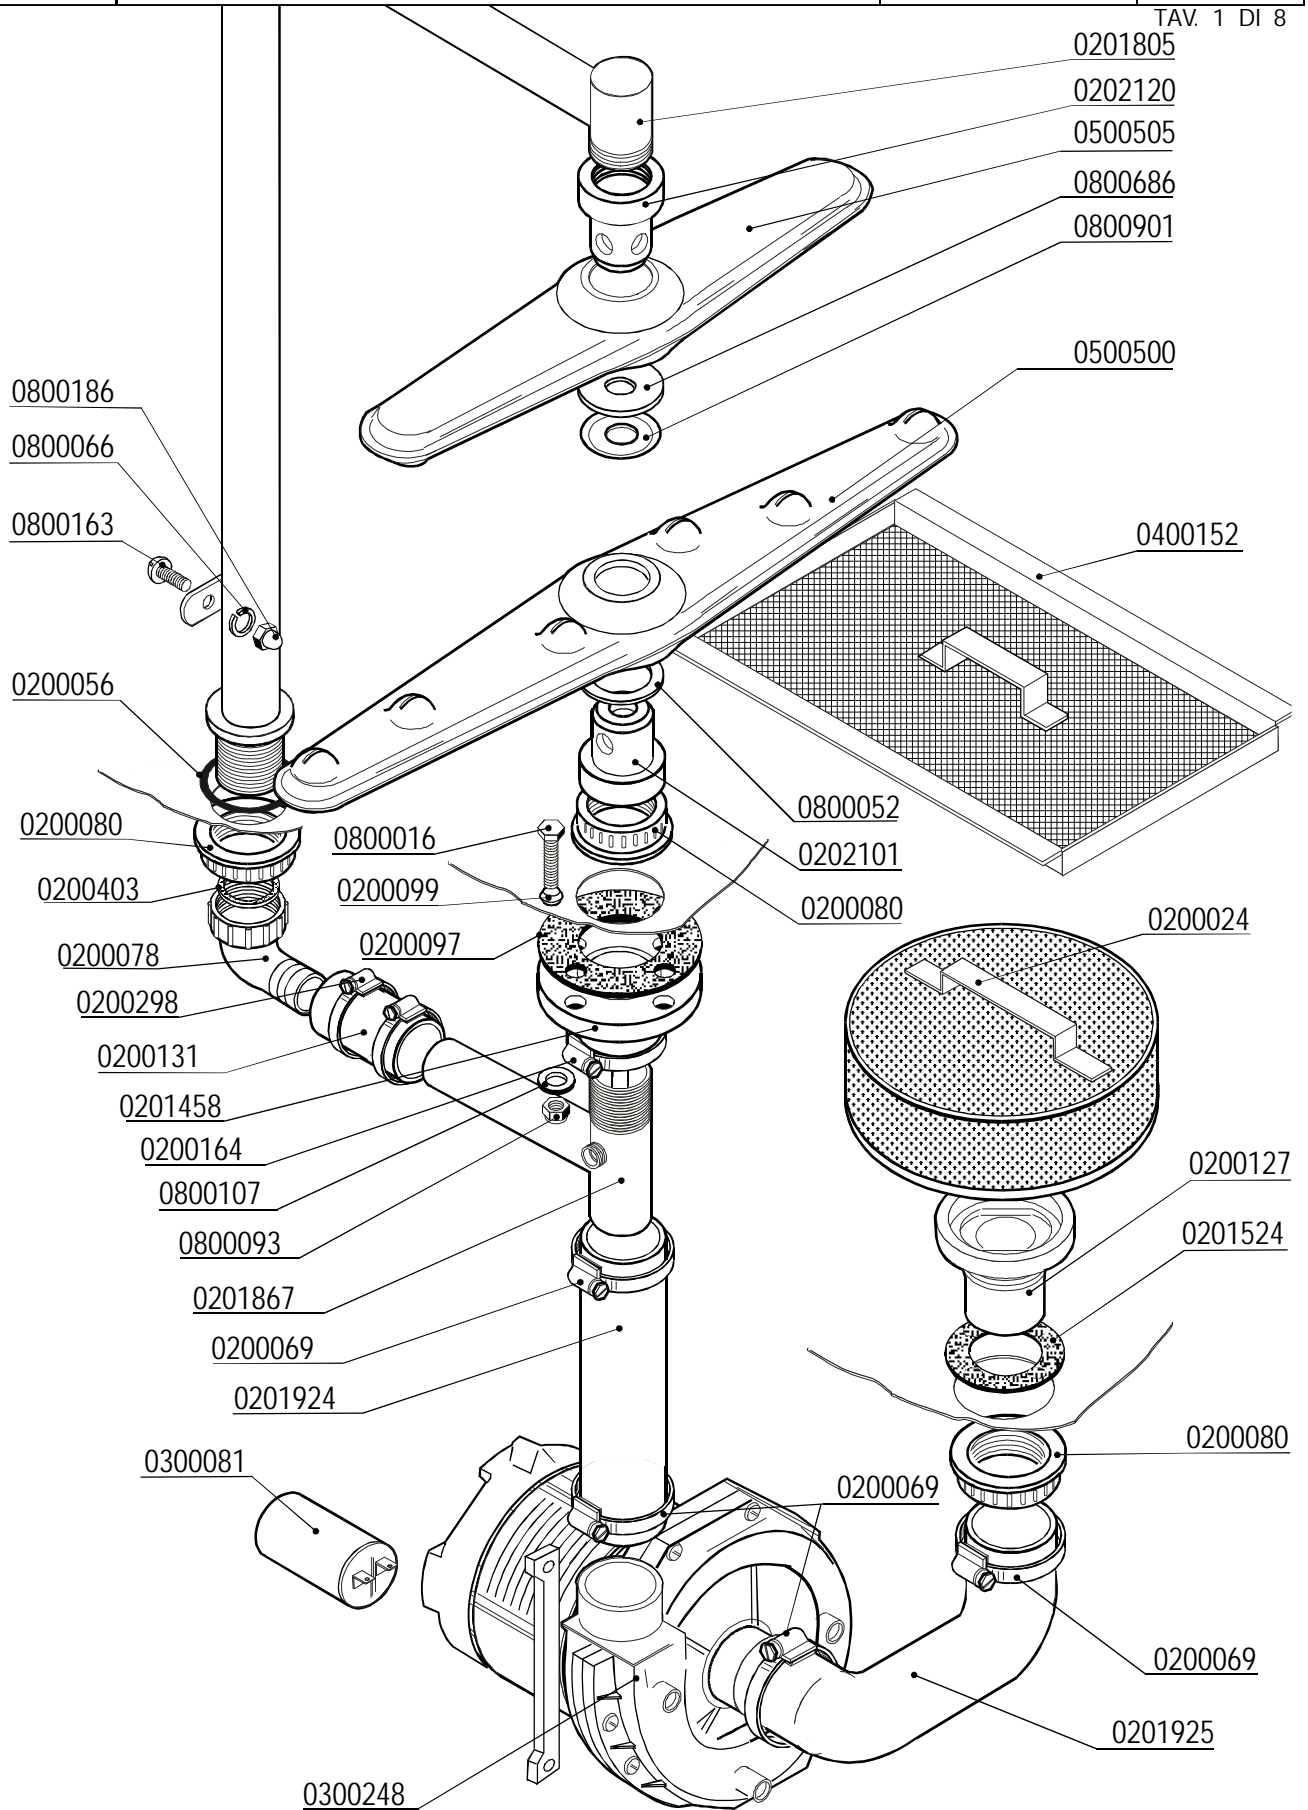

Dishwashers
Lave-vaisselle

Ed.
02/2003

Rev. D

L21

SPARE PARTS
PIECES DETACHEES

LISTED
COMMERCIAL DISHWASHERS 13CA

ANSI/NSF3

DETERGENT PUMP
DOSEUR DE PRODUIT LESSIVIEL

DOSEUR DE PRODUIT POUR RINÇAGE
RINSE AID DISPENSER

cod. 0599999